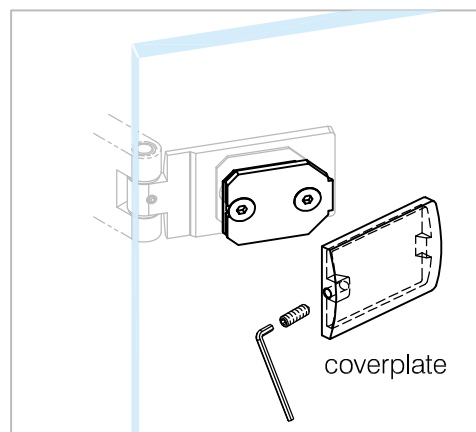

Glass door system art. 41.0501.090...

304

Glass door hinge glass/wall	Glastür-Scharnier Glas/Wand	Charnière pour porte en verre verre/plat	Glasdeurscharnier glas/wand
stainless steel	V2A	inox	RVS
...10 polished ...12 satin	...10 poliert ...12 gebürstet	...10 poli ...12 brossé	...10 gepolijst ...12 geborsteld

* drawing shows 8mm glass

Glass door hinge
glass/wall
Art.: 41.0501.090...

stainless steel

...10 polished

...12 satin

glass cutout

max. load weights and door width