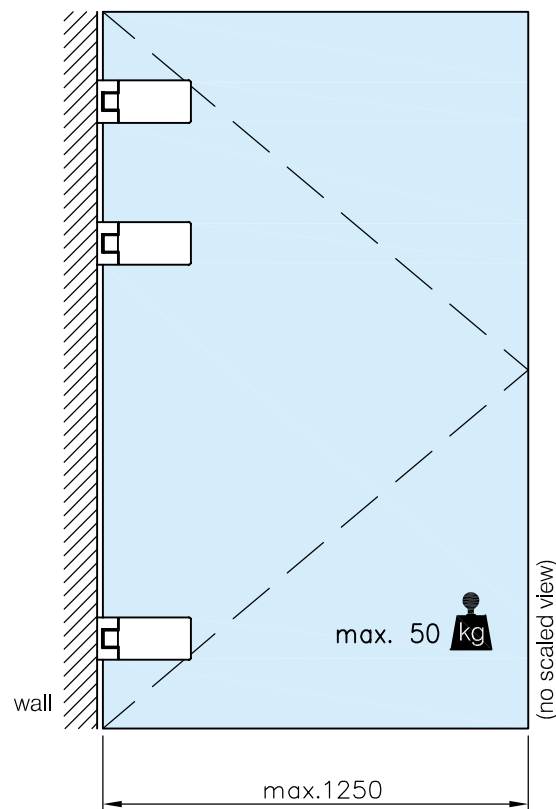

Glass door system art. 41.0501.090...

304

Glass door hinge glass/wall	Glastür-Scharnier Glas/Wand	Charnière pour porte en verre verre/plat	Glasdeurscharnier glas/wand
stainless steel	V2A	inox	RVS
...10 polished ...12 satin	...10 poliert ...12 gebürstet	...10 poli ...12 brossé	...10 gepolijst ...12 geborsteld

* drawing shows 8mm glass

Glass door hinge
glass/wall
Art.: 41.0501.090...

stainless steel

...10 polished

...12 satin

glass cutout

max. load weights and door width