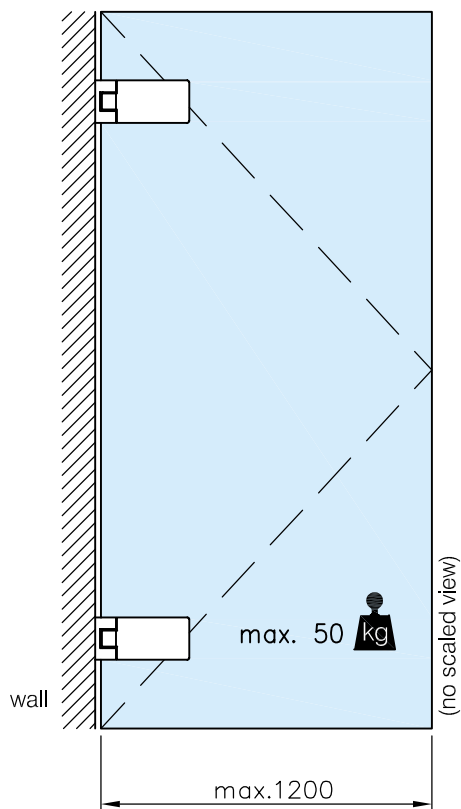

Glass door system art. 41.0501.090...

304

Glass door hinge glass/wall	Glastür-Scharnier Glas/Wand	Charnière pour porte en verre verre/plat	Glasdeurscharnier glas/wand
stainless steel	V2A	inox	RVS
...10 polished ...12 satin	...10 poliert ...12 gebürstet	...10 poli ...12 brossé	...10 gepolijst ...12 geborsteld

* drawing shows 8mm glass

Glass door hinge
glass/wall
Art.: 41.0501.090...

stainless steel

...10 polished

...12 satin

glass cutout

max. load weights and door width