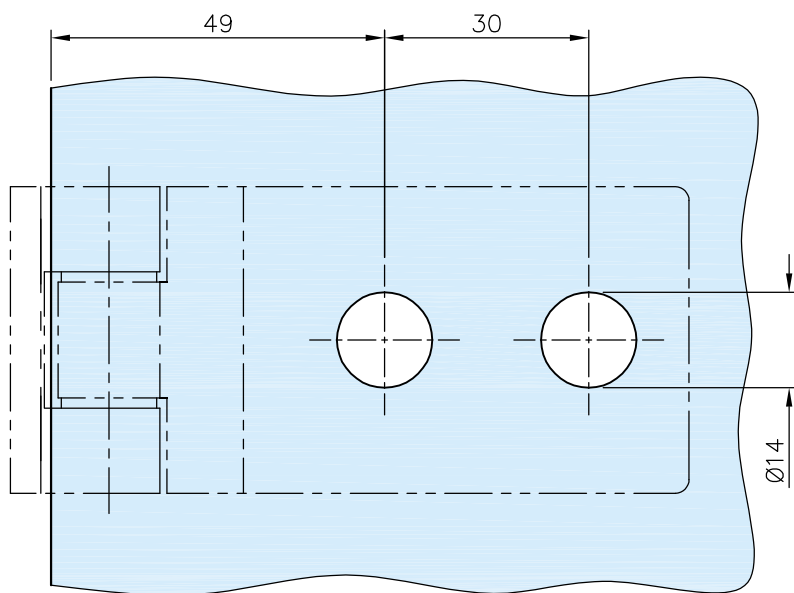

Glass door system art. 41.0501.090...

304

Glass door hinge glass/wall	Glastür-Scharnier Glas/Wand	Charnière pour porte en verre verre/plat	Glasdeurscharnier glas/wand
stainless steel	V2A	inox	RVS
...10 polished ...12 satin	...10 poliert ...12 gebürstet	...10 poli ...12 brossé	...10 gepolijst ...12 geborsteld

* drawing shows 8mm glass

Glass door hinge
glass/wall
Art.: 41.0501.090...

stainless steel

...10 polished

...12 satin

glass cutout

max. load weights and door width