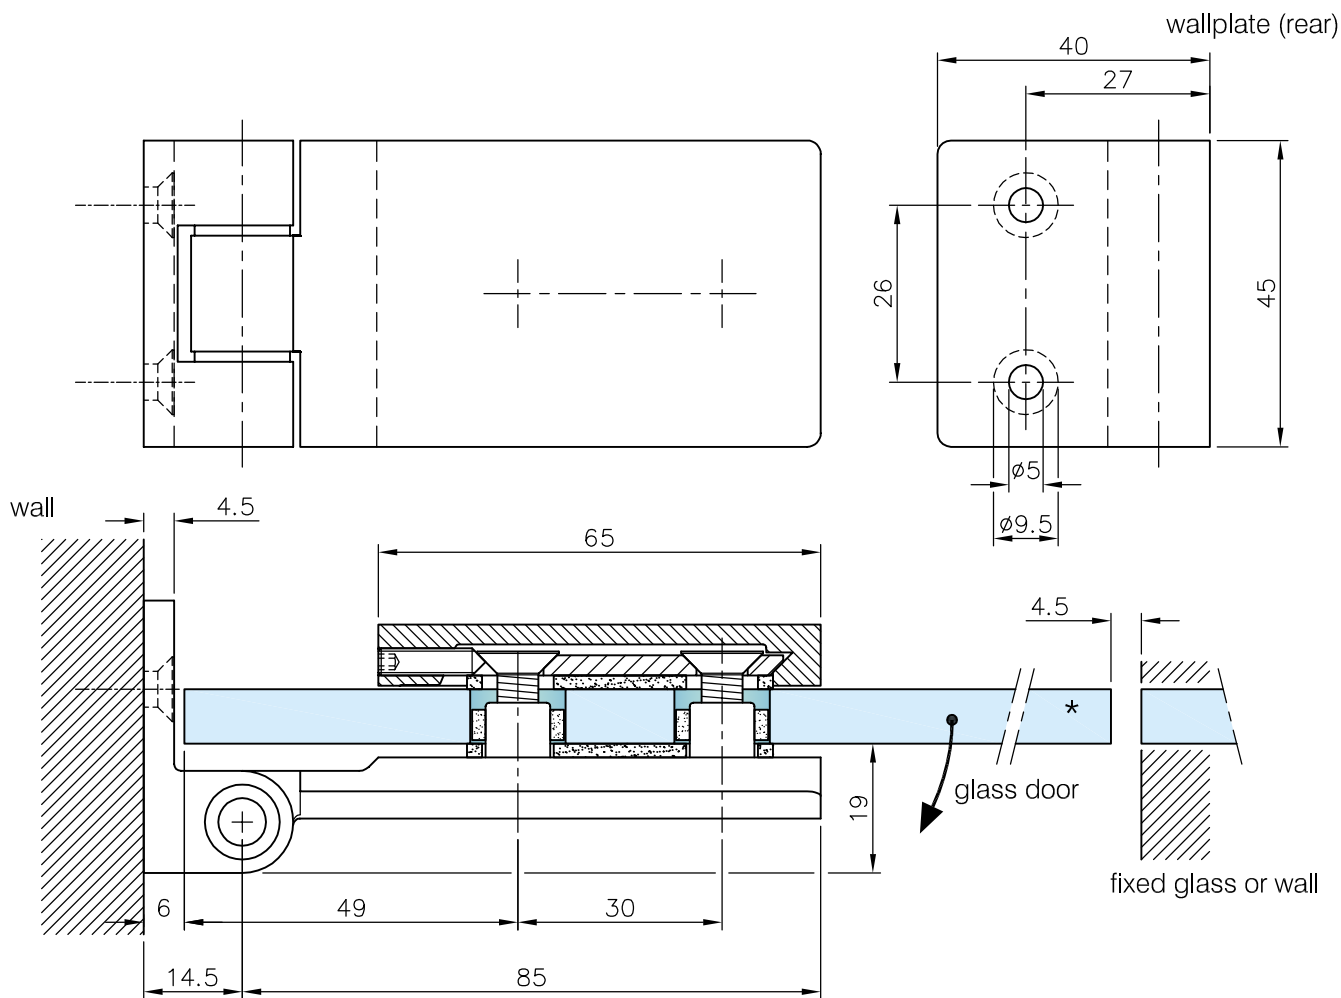

Glass door system art. 41.0501.090...

304

Glass door hinge glass/wall	Glastür-Scharnier Glas/Wand	Charnière pour porte en verre verre/plat	Glasdeurscharnier glas/wand
stainless steel	V2A	inox	RVS
...10 polished ...12 satin	...10 poliert ...12 gebürstet	...10 poli ...12 brossé	...10 gepolijst ...12 geborsteld

* drawing shows 8mm glass

Glass door hinge
glass/wall
Art.: 41.0501.090...

stainless steel

...10 polished

...12 satin

glass cutout

max. load weights and door width